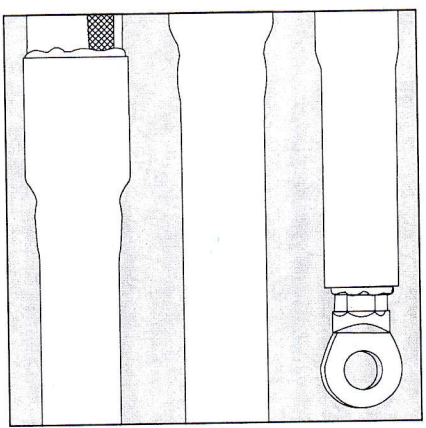

Кабельная Арматура
Райхем

Инструкция по монтажу
ESD-2823-RU-12/99

Концевая муфта для
кабелей с пластмассовой
или резиновой изоляцией, с
концентрической нейтралью
или без неё на напряжение до
1 кВ, с броней или без брони.